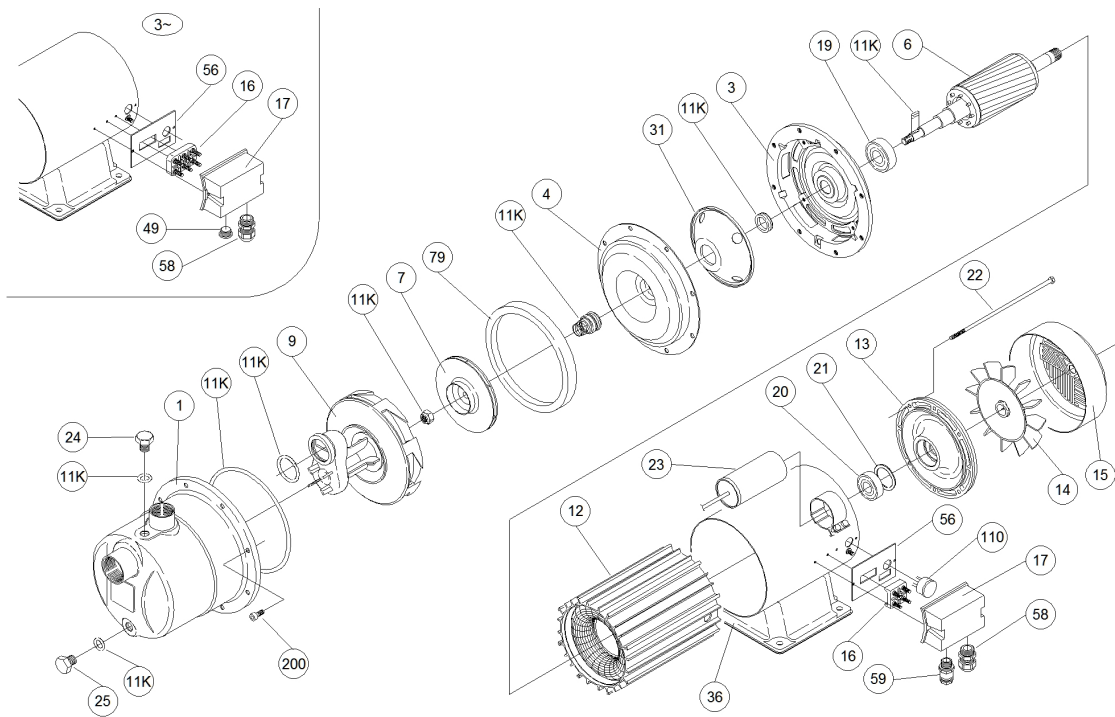

1650050004I-JE/I 100 IE3

1650050004I-JE/I 100 IE3

Position	Code	Description	Note	Robota Art nr	Qty
1	251420682	CASING		980925	1
3	251402095	MOTOR BRAKET	X		1
4	251438005	CASING COVER		980931	1
6	275412772	SHAFT	X		1
7	251450700	IMPELLER		980930	1
9	342535022	DIFFUSER		980315	1
11K	364500014	MECHANICAL SEAL KIT		987125	1
12	257930219I	MOTOR	X		1
13	230225006	MOTOR COVER	X		1
14	369950014	FAN		987319	1
15	362222001	FAN COVER		989136	1
16	365940256	TERMINAL		980266	1
17	363232057A	TERMINAL BOX		980269	1
21	360600035	SPACER RING	X		1
22	369393018	TIE ROD	X		4
24	375192002	PLUG		980125	1
25	375192002	PLUG		980125	1
31	371434019	SPACER	X		1
36	255402059	EXTERNAL MOTOR CASING	X		1
49	369200550	PLUG	X		1
56	364700800	GASKET		980271	1
58	366550010	CABLE ENTRY	X		1
79	342535010	SPACER		980928	1
200	369644000	SCREW		987387	8